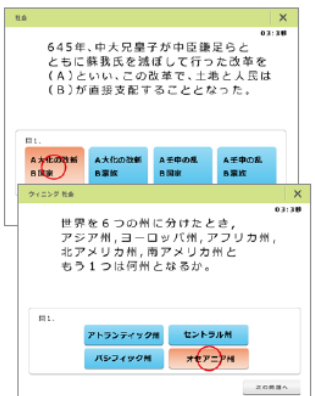

社会 トレーニング

繰り返し行うことで暗記に役立つ!

特長

- ✓地理・歴史・公民収録
- ✓教科書の重要語句を出題
- ✓確認テストで定着度をチェック

【受講費用】

※当会の継続生および速読同時入会生は、設備維持費全額免除、入会金半額免除です。

対象学年	受講回数	受講費用(税込)	継続生費用
小1~高3	毎週 30分 × 月 4回 (回数追加可能)	月謝	6,500 円(税込 7,020 円)
		設備維持費(月額)	—
		入会金	2,500 円(税込 2,700 円)