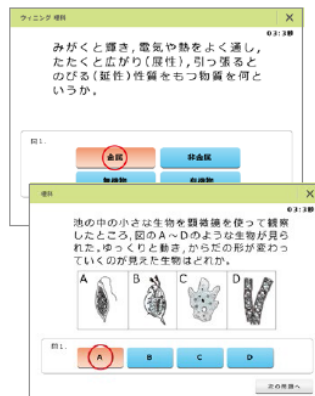

読書速度1500文字/分
試験時間 80分
読む16分
解く48分
見直し16分

理社の暗記用コンテンツもリリース! 定期試験・受験対策に最適です!

理科 トレーニング

定期テスト前の復習にも役立つ!

特長

- ✓中1から中3までの内容を網羅
- ✓図やグラフも出題
- ✓基礎から発展問題まで対応

社会 トレーニング

繰り返し行うことで暗記に役立つ!