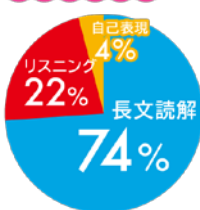

特長

- ✓地理・歴史・公民収録
- ✓教科書の重要語句を出題
- ✓確認テストで定着度をチェック

【受講費用】

※当会の継続生および速読同時入会生は、設備維持費全額免除、入会金半額免除です。

対象学年	受講回数	受講費用(税込)	継続生費用
小1~高3	毎週 30分 × 月 4回 (回数追加可能)	月謝	6,500 円(税込 7,020 円)
		設備維持費(月額)	—
		入会金	2,500 円(税込 2,700 円)

演習量を増やして

英語長文への 苦手意識を克服!

入学試験の4分の3は長文読解問題

長文読解が「得意」=合格に有利

入試において英語試験問題の中の実に約4分の3は長文読解です。
また、2014年度大学入試センター試験のWord数は約4,187words。それを平均の読書速度で読むと、解く時間がほとんど確保できなくなってしまいます。一方、受験に有利な速度(120wpm)まで能力を上げると、40分以上解く時間を確保できるようになります。

センター試験の配分

※2014年度センター試験

高校入試の配分

※東京都2014年度実施

今のスピードで時間内に問題を解けますか!?

2014年度 大学入試センター試験問題 約4,187words

受験生の平均 スピード 60wpm	試験時間 80分 読む70分 解く10分
読解に必要な スピード 120wpm	試験時間 80分 読む35分 解く45分

wpm=words per minute、1分間に読める単語数のこと