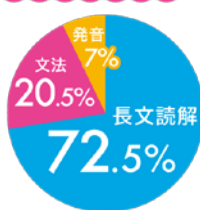

特長

- ✓地理・歴史・公民収録
- ✓教科書の重要語句を出題
- ✓確認テストで定着度をチェック

【受講費用】

※当会の継続生および速読同時入会生は、設備維持費全額免除、入会金半額免除です。

対象学年	受講回数	受講費用(税込)	継続生費用
小1~高3	毎週 30分 × 月 4回 (回数追加可能)	月謝	6,500 円(税込 7,020 円)
		設備維持費(月額)	—
		入会金	2,500 円(税込 2,700 円)

演習量を増やして

英語長文への 苦手意識を克服!

入学試験の4分の3は長文読解問題

長文読解が「得意」=合格に有利

入試において英語試験問題の中の実に約4分の3は長文読解です。
また、2014年度大学入試センター試験のWord数は約4,187words。それを平均の読書速度で読むと、解く時間がほとんど確保できなくなってしまいます。一方、受験に有利な速度(120wpm)まで能力を上げると、40分以上解く時間を確保できるようになります。

センター試験の配分

※2014年度センター試験

高校入試の配分

※東京都2014年度実施

今のスピードで時間内に問題を解けますか!?

2014年度 大学入試センター試験問題 約4,187words

受験生の平均 スピード 60wpm	試験時間 80分 読む70分 解く10分
読解に必要な スピード 120wpm	試験時間 80分 読む35分 解く45分

wpm=words per minute、1分間に読める単語数のこと