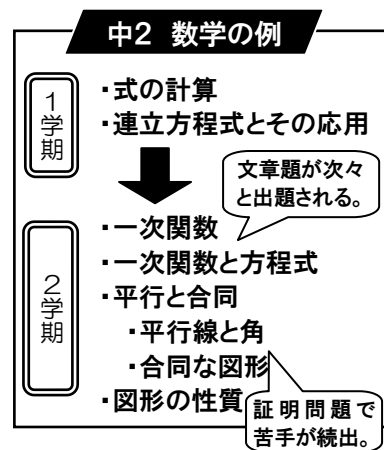

一年間で一番長い二学期が学習のポイント！

中1・中2

内申点対策講座

内申点対策講座は学習密度の濃い二学期の授業に対応！特に二学期はどの学年も100%高校入試に出題されます！

継続授業に加えて、教科書の発展事項や入試レベルの問題、そして二学期重点事項に的を絞って学習する特別講座です！

二学期は難しい学習内容が続々登場！

継続授業

- ・教科書順に全ての範囲の新出事項を学習！
- ・テキストで演習！

継続にプラス！

内申点対策講座

新学習指導要領にあわせて重要分野ごとのカリキュラム授業で発展事項・難しい問題を、さらに徹底演習します！

継続授業

- ・フィードバックテストで実戦的練習！
- ・試験対策で学校別対応！！

継続にプラス！

内申点対策講座

二学期の重要事項から記述対策などポイントを絞ったテキストでさらに徹底演習！試験前特別対策講座も実施！