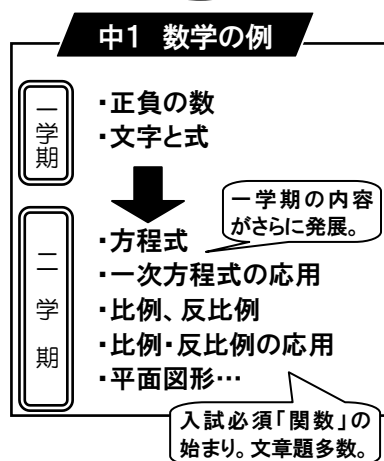

一年間で一番長い二学期が学習のポイント！

中1・中2

内申点対策講座

内申点対策講座は学習密度の濃い二学期の授業に対応！特に二学期はどの学年も100%高校入試に出題されます！

継続授業に加えて、教科書の発展事項や入試レベルの問題、そして二学期重点事項に的を絞って学習する特別講座です！

二学期は難しい学習内容が続々登場！

継続授業

- ・教科書順に全ての範囲の新出事項を学習！
- ・テキストで演習！

継続にプラス！

内申点対策講座

新学習指導要領にあわせて重要分野ごとのカリキュラム授業で発展事項・難しい問題を、さらに徹底演習します！

継続授業

- ・フィードバックテストで実戦的練習！
- ・試験対策で学校別対応！！

継続にプラス！

内申点対策講座

二学期の重要事項から記述対策などポイントを絞ったテキストでさらに徹底演習！試験前特別対策講座も実施！