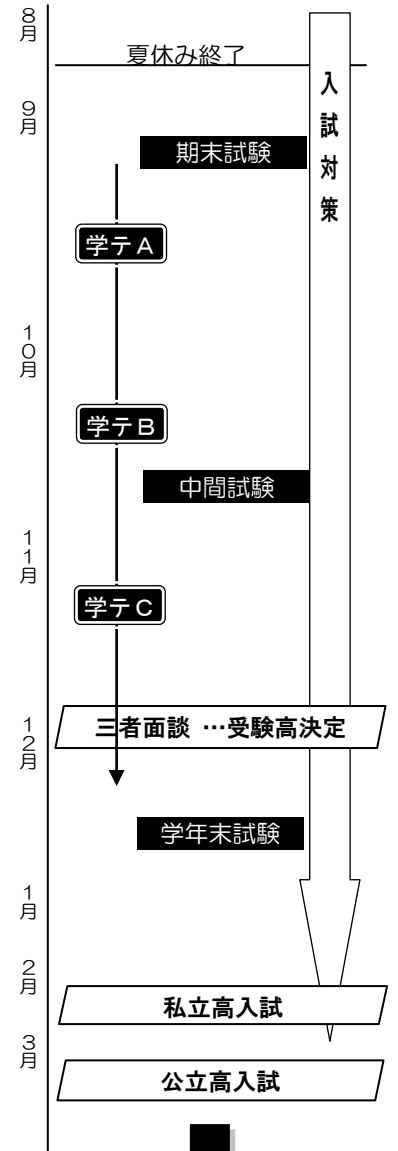

実施要項

■実施日程■ 学校行事等により日程が変更になる場合があります。

学テA対策	9月 2日(日)	学テA対策授業(A-①)
	9月 9日(日)	学テA対策授業(A-②)
	9月12日(水)	学テA 標準実施日
学テB対策	9月23日(日)	[公開] 第5回 合格判定テスト
	10月1日(月祝)	学テB対策授業(B-①)
	10月 7日(日)	学テB対策授業(B-②)
	10月11日(木)	学テB 標準実施日
学テC対策	10月21日(日)	[公開] 第6回 合格判定テスト
	10月28日(日)	学テC対策授業(C-①)
	11月 4日(日)	学テC対策授業(C-②)
	11月 8日(木)	学テC 標準実施日
定期試験対策	11月25日(日)	定期試験攻略講座[公開]
入試対策	12月 2日(日)	北海道公立高プレ入試

※ 各中学校の学校行事等を考慮して日程変更の場合があります。

■授業時間■

- ●学テ対策コース : 1日5教科各50分 ×2回
- ●定期試験攻略講座 : 1日3教科各70分 ×1回
- ●公立高プレ入試 : 入試当日を模擬体験します ×1回
- ●合格判定テスト : 学テ前の模擬試験 ×1回

■会場・時間帯■ <会場クラスは現段階の予定です。>

帯広本部 12時50分~17時50分(基本時間)

※ 継続授業がある日は、学テ対策コースの時間を変更します。

※ 各行事の正確な時間については別途配付します実施要項をご確認ください。

■受講料■

1. ●一般の方 28,000円(税込30,240円)
   - ●継続生 20,000円(税込21,600円)
2. (※全日程の授業料・教材費、テスト代等のコース合計費用です。)

■費用の納入について■

- ●お電話またはFAX、HPからお申し込みください。
- ●学校で塾生のお友達に連絡先を教えてください、事務局よりご連絡差し上げます。

SHIN
GAKU
KAI

北大学力増進会

親身な指導で結果を出します。

帯広本部

TEL (0155) 23-1345 FAX (0155) 22-2260

増進会のホームページ <http://www.shingakukai.co.jp/>