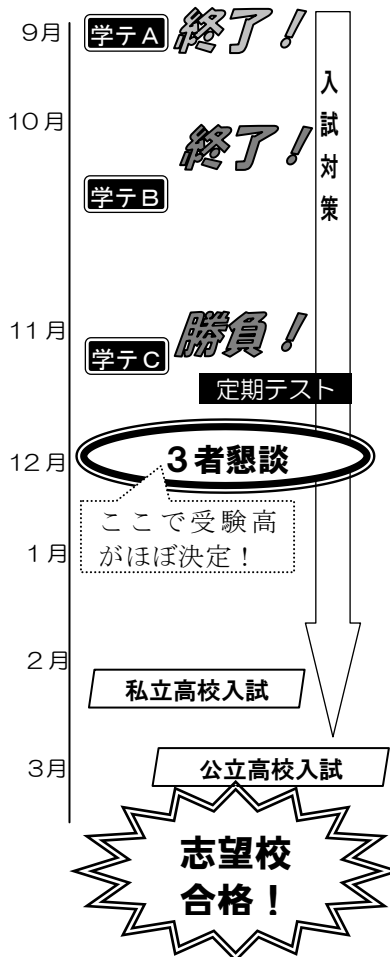

中3生
対象

学力テスト^{総合C}対策コース

◎「学テ対策」は増進会に任せろ！

11月末から中学校で実施する『三者面談』で、志望高への出願OKとなるためには、「学力テスト総合ABC」の3回で、**合格者平均点以上の点数**をとる必要があります。

■実施予定■

10月28日(日)	学テC予想問題テスト(総合Cと同範囲)
11月3日(土祝)	学テC対策授業(1日目)
11月4日(日)	学テC対策授業(2日目)
11月8日(木)	学テC実施日
11月11日(日)	定期試験攻略講座
12月2日(日)	北海道公立高プレ入試

学テC予想問題テスト

学テで点数を伸ばすためには、学テの範囲の中で自分の苦手な部分を把握し、それを克服していくことが大切です。このテストは、克服しなければならないキミの弱点を浮き彫りにします。

学テC対策授業(11/3・11/4)

学テC対策授業を2日間、ガッチリ行います。過去の学テCを徹底分析した、学テCのためだけのテキストを使用し、5教科の予想問題演習を通して得点力をつけていきます。傾向分析から実戦演習まで、学テCの直前対策はこれでOK！

■会場・クラス■ 千歳本部・恵み野会場で実施

■授業時間■

1. ・学力テスト対策コース 1日5教科(各50分)×2日
   - ・定期試験攻略講座 1日3教科(各70分)×1日
   - ・学テC予想問題テスト 入試5教科(各45分)×2日
   - ・北海道公立校プレ入試 入試5教科(各45分)×1日
2. (解説授業あり・制服着用で入試当日の緊張感を体験！)

■受講費用■

- 一般生 : 28,000円(税込30,240)
- 夏講受講者 : 25,000円(税込27,000) ※授業料, 教材費, テスト代等のコース合計費用です

学テ対策コース受講者のみ配付の『学テB過去問3年分』もしっかり解こう！

小1から高3まで一貫指導の総合学習塾！中学受験・高校受験は増進会！

- ☐千歳本部 ☐長都駅前会場 ☐向陽台会場 ☐日の出会場
- ☐北斗会場 ☐恵み野会場 ☐恵庭駅東口会場 ☐【新設】千歳富丘会場

SHIN GAKU KAI 北大学力増進会 千歳本部

TEL 0123-22-0100
FAX 0123-27-0452

増進会のホームページ <http://www.shingakukai.co.jp/>