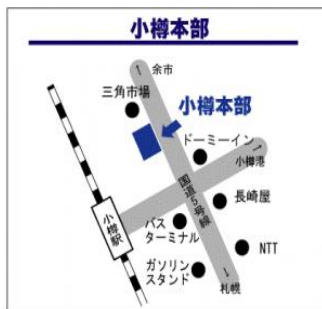

11/18(日)実施

キミの挑戦を待っています!

小6対象

新中1トライアルテスト

現時点での「高校合格可能性」をズバリ判定!
中学進学時の実力を「5段階評価」で判定!

- ◇実施日時 11/18(日) 午前 10:00 集合 (12:50 終了予定)
- ◇実施会場 小樽本部 (JR小樽駅前、5号線沿い)
余市駅前会場 (柿崎商店さん並び)
- ◇実施科目 国語・算数・理科・社会 (各30分) + 「英語数学」20分
- ◇持ち物 筆記用具・スリッパ (上靴)

※志望校の合格可能性を判定しますので、事前に志望校を決めておいて下さい。

受験料無料

めざせ! 3年後の潮陵高合格!

出題範囲 小4~小6の範囲で出題

国語	漢字(読み書きなど), 言葉の知識(意味など), 随筆の読み取り, 物語の読み取り
算数	整数と小数の計算, 面積, 倍数と約数, 分数の計算, 平均, 割合, 単位量あたりの大きさ, 立体, 対称な図形
社会	日本の農林水産業, 日本の工業・通信・貿易, 古代の日本(縄文~平安), 武士の世の中(鎌倉~江戸) 新しい世の中(明治~現代)
理科	〔必修〕ものの燃え方と空気, 植物のからだ, 植物のはたらき, 電流のはたらき・電磁石 〔選択〕水よう液の性質, 土地のつくりとでき方 [2題中1題選択]