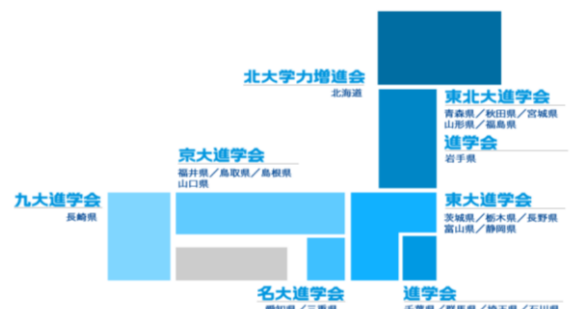

進学会の全国テストで
自分の実力を確かめよう！

新中3

新小4~新中2

合格判定テスト/学力コンクール

春期講習をお申込みの方は受験料無料！

志望校の合格判定も実施します。今後の勉強に役立つこと間違いなし。

同日開催

勉強のコツをお教えします

進学会の指導システムをお伝えます。

高校入試説明会 & 新学期説明会

【要予約】どなたでも無料でご参加いただけます。

場所・時間はお電話にてお問い合わせください。

全国各地に広がる進学会ネットワーク！
確かな指導力を金沢市で体感してください！

お申込み・お問い合わせはお電話で！

お申込みはお電話で

● TEL 076-264-1755