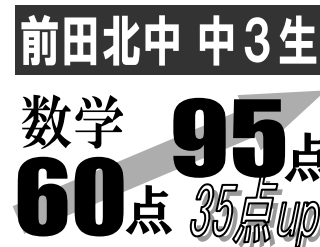

# 2019年定期試験 成績優秀者MVP【札幌管轄版】

F Bシステムで入会后すぐに大きく伸ばす！

点数UP MVP

科目UP MVP

苦手科目も怖くない！得意科目にすぐ変えよう！

クラスMVP

ライバルを見つけ、競い合うことで成績向上が生まれる！

<b>一学期期末試験</b>	<b>クラス平均460点超クラス</b>		
西本部中2プレミア	北本部中1プレミア	南本部中3プレミア	
<b>一学期期末試験</b>	<b>クラス平均450点超クラス</b>		
西本部中3プレミア	西本部中1プレミア	北本部中3プレミア	東本部中3プレミア
新札幌中3プレミア	新札幌中2プレミア		