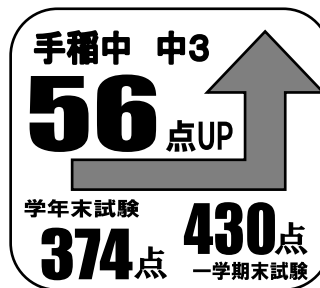

# 2019年定期試験 成績優秀者MVP【札幌管轄版】

F Bシステムで入会后すぐに大きく伸ばす！

点数UP MVP

科目UP MVP

苦手科目も怖くない！得意科目にすぐ変えよう！

クラスMVP

ライバルを見つけ、競い合うことで成績向上が生まれる！

<b>一学期期末試験</b>	<b>クラス平均460点超クラス</b>		
西本部中2プレミア	北本部中1プレミア	南本部中3プレミア	
<b>一学期期末試験</b>	<b>クラス平均450点超クラス</b>		
西本部中3プレミア	西本部中1プレミア	北本部中3プレミア	東本部中3プレミア
新札幌中3プレミア	新札幌中2プレミア		