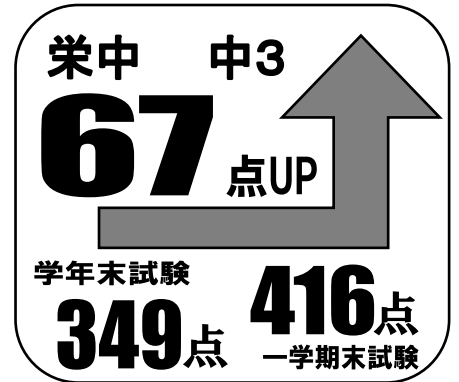

# 2019年定期試験 成績優秀者MVP【札幌管轄版】

F Bシステムで入会后すぐに大きく伸ばす！

点数UP MVP

科目UP MVP

苦手科目も怖くない！得意科目にすぐ変えよう！

クラスMVP

ライバルを見つけ、競い合うことで成績向上が生まれる！

<b>一学期期末試験</b>	<b>クラス平均460点超クラス</b>		
西本部中2プレミア	北本部中1プレミア	南本部中3プレミア	
<b>一学期期末試験</b>	<b>クラス平均450点超クラス</b>		
西本部中3プレミア	西本部中1プレミア	北本部中3プレミア	東本部中3プレミア
新札幌中3プレミア	新札幌中2プレミア		