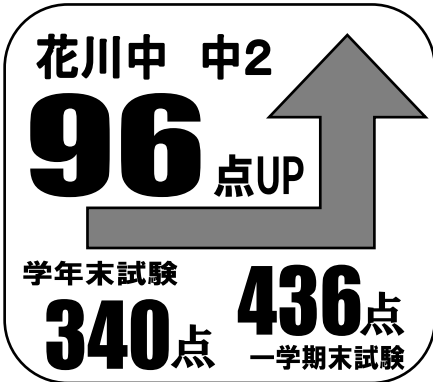

# 2019年定期試験 成績優秀者MVP【札幌管轄版】

F Bシステムで入会后すぐに大きく伸ばす！

点数UP MVP

科目UP MVP

苦手科目も怖くない！得意科目にすぐ変えよう！

クラスMVP

ライバルを見つけ、競い合うことで成績向上が生まれる！

<b>一学期期末試験</b>	<b>クラス平均460点超クラス</b>		
西本部中2プレミア	北本部中1プレミア	南本部中3プレミア	
<b>一学期期末試験</b>	<b>クラス平均450点超クラス</b>		
西本部中3プレミア	西本部中1プレミア	北本部中3プレミア	東本部中3プレミア
新札幌中3プレミア	新札幌中2プレミア		