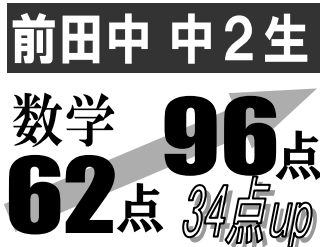

# 2019年定期試験 成績優秀者MVP【札幌管轄版】

F Bシステムで入会后すぐに大きく伸ばす！

点数UP MVP

科目UP MVP

苦手科目も怖くない！得意科目にすぐ変えよう！

クラスMVP

ライバルを見つけ、競い合うことで成績向上が生まれる！

<b>一学期期末試験</b>	<b>クラス平均460点超クラス</b>		
西本部中2プレミア	北本部中1プレミア	南本部中3プレミア	
<b>一学期期末試験</b>	<b>クラス平均450点超クラス</b>		
西本部中3プレミア	西本部中1プレミア	北本部中3プレミア	東本部中3プレミア
新札幌中3プレミア	新札幌中2プレミア		