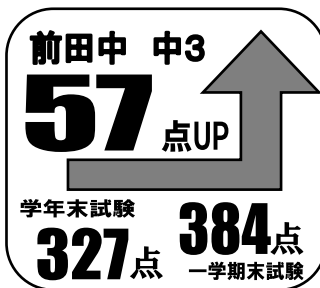

# 2019年定期試験 成績優秀者MVP【札幌管轄版】

F Bシステムで入会后すぐに大きく伸ばす！

点数UP MVP

科目UP MVP

苦手科目も怖くない！得意科目にすぐ変えよう！

クラスMVP

ライバルを見つけ、競い合うことで成績向上が生まれる！

<b>一学期期末試験</b>	<b>クラス平均460点超クラス</b>		
西本部中2プレミア	北本部中1プレミア	南本部中3プレミア	
<b>一学期期末試験</b>	<b>クラス平均450点超クラス</b>		
西本部中3プレミア	西本部中1プレミア	北本部中3プレミア	東本部中3プレミア
新札幌中3プレミア	新札幌中2プレミア		