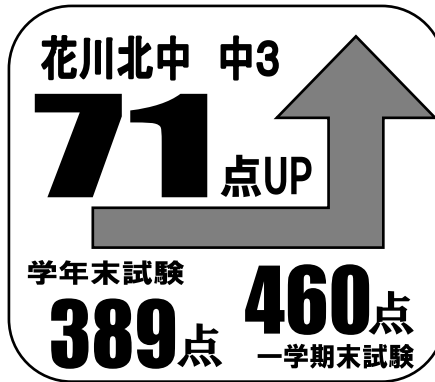

# 2019年定期試験 成績優秀者MVP【札幌管轄版】

F Bシステムで入会后すぐに大きく伸ばす！

点数UP MVP

科目UP MVP

苦手科目も怖くない！得意科目にすぐ変えよう！

クラスMVP

ライバルを見つけ、競い合うことで成績向上が生まれる！

<b>一学期期末試験</b>	<b>クラス平均460点超クラス</b>		
西本部中2プレミア	北本部中1プレミア	南本部中3プレミア	
<b>一学期期末試験</b>	<b>クラス平均450点超クラス</b>		
西本部中3プレミア	西本部中1プレミア	北本部中3プレミア	東本部中3プレミア
新札幌中3プレミア	新札幌中2プレミア		