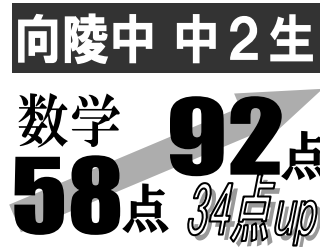

# 2019年定期試験 成績優秀者MVP【札幌管轄版】

F Bシステムで入会后すぐに大きく伸ばす！

点数UP MVP

科目UP MVP

苦手科目も怖くない！得意科目にすぐ変えよう！

クラスMVP

ライバルを見つけ、競い合うことで成績向上が生まれる！

<b>一学期期末試験</b>	<b>クラス平均460点超クラス</b>		
西本部中2プレミア	北本部中1プレミア	南本部中3プレミア	
<b>一学期期末試験</b>	<b>クラス平均450点超クラス</b>		
西本部中3プレミア	西本部中1プレミア	北本部中3プレミア	東本部中3プレミア
新札幌中3プレミア	新札幌中2プレミア		