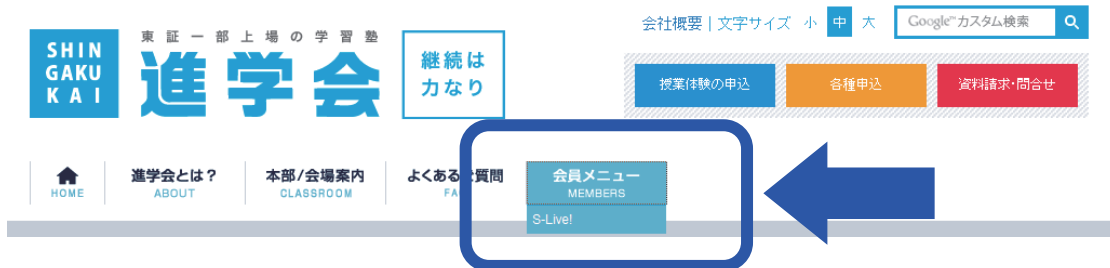

進学会の映像授業 **S-Live!** で入試必勝ゼミの内容を学習しよう！

入試必勝ゼミの映像授業を2/27(木)から順次配信します。

～配信内容～

- ①最終講 解説授業
- ②直前テスト ワンポイント解説

配信映像の更新状況はサイト内のお知らせに随時掲載します。

視聴方法

パソコン、スマートフォン、タブレットで、
専用サイトにアクセスしてください！

アクセス方法1 進学会ホームページの**会員メニュー「S-Live!**」をクリック

進学会ホームページは、Googleなどの検索サイトで「進学会」で検索すると出てきます

アクセス方法2 QRコードを読み込む

アクセス方法3 URL (アドレス) を直接入力

<http://220.151.164.34/>

ユーザーID (例) z01234567

パスワード (例) 01234567

ログイン

ログインして講座を選択すると映像授業が始まります。しっかりと学習しましょう！