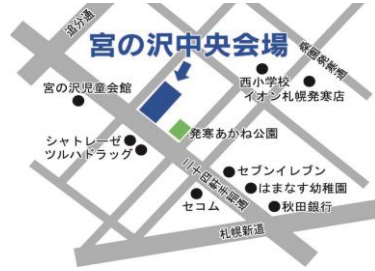

上位高は結局ここで差。夏から対策します。

【モデル日程】変更の可能性もあります。予めご了承ください。

月	7月						8月																							
日	26	27	28	29	30	31	1	2	3	4	5	6	7	8	9	10	11	12	13	14	15	16	17	18	19	20	21	22	23	
曜日	日	月	火	水	木	金	土	日	月	火	水	木	金	土	日	月	火	水	木	金	土	日	月	火	水	木	金	土	日	
小4	オ診		●	●			●	●						開	開	●	●					テ	開グ	～	FD					
小5	オ診		●	●			●	●			適			開	開	●	●	英英				テ	開グ	～	FD					
小6	オ診		●	●			●	●			適			開	開	●	●	英英				テ	開グ	～	FD					
小4受験	オ診		●	●			●	●				模		開	開	●	●					テ	開グ	～	FD					
小4SP	オ診						●	●				模		開	開	●	●	●	●			テ	開グ	～	FD					
小5受験	オ診		●	●			●	●			適	模		●	開	開	●	●				テ	開グ	～	FD					
小5SP	オ診						●	●			適	模		●	開	開	●	●	●			テ	開グ	～	FD					
小6受験	オ診		●	●			●	●			適	模		●	開	開	●	●				テ	開グ	～	FD					
小6SP	オ診						●	●			適	模		●	開	開	●	●	●			テ	開グ	～	FD					
中1	オ診		●	●	●	●	●	●			新	新		●	●	●	★					テ	ト	～	FD					
中2	オ診		●	●	●	●	●	●			新	新		●	●	●	★					テ	ト	～	FD					
中3	オ診		●	●	●	●	●	●			●	●	★	●	●	●	●	学	学	学		テ	ト	～	FD					
中3特訓																		学	学	学		テ	ト	～	FD					

新規開講

【宮の沢中央会場】
【新陵会場】

発寒中・宮の丘中・手稲中に対応！

西区発寒6条13丁目5 DUO CLASSE 1F

新陵中・稲積中に対応！

手稲区新発寒5条4丁目2-2 新発寒地区センター内

【夏期講習クラス・セットメニュー時間帯一覧】 ※ 最小開講人数がございます。

＜夏期講習＞

＜中央区＞

会場	午前	午後	夕方
	9:30~12:40	13:30~16:40	17:30~20:40
西本部	小4 ※2	小5 受験	中1 公立高
	小4 受験※2	小6 受験	中1 プレミア
	小5	中3 トップ	中2 公立高
	小6	中3 プレミア	中2 プレミア
旭ヶ丘		小6	中1 トップ
		中3 トップ	中2 トップ
伏見		中1 公立高	中2 公立高
駅前通	小4 SAPIX	小6 受験	中3 トップ
	小5 SAPIX	小6 SAPIX	

中3部活対応 ナイトコース
南・北トップ高攻略 駅前通に登場！

※印の授業時間は、※1…9:30~10:55、※2…11:15~12:40（1日2時限・85分授業）です。

＜西区＞

会場	午前	午後	夕方
	9:30~12:40	13:30~16:40	17:30~20:40
西野		小6	中1 公立高
		中3 公立高	中2 公立高
平和		中3 公立高	中1 公立高
			中2 公立高
山の手		中3 公立高	中1 公立高
			中2 公立高
発寒	小4 ※2	小6	中1 公立高
	小5	中3 公立高	中2 公立高
宮の沢中央	小4 ※2	小6	中1 トップ
	小5	中3 トップ	中1 公立高
		中3 公立高	中2 トップ
		中2 公立高	