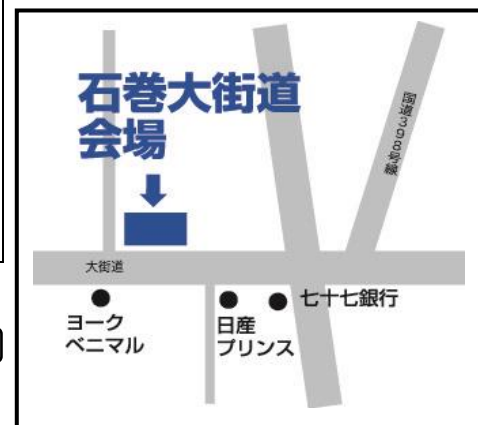

## 実施要綱

【実施日時】 12月5日(土) 9時20分集合  
9時30分開始 14時50分終了予定

【受験料】

冬期講習お申込みの方は特別割引となります。  
詳しくは仙台本部までお問い合わせください。

【実施会場】 進学会

進学会・仙台本部（青葉区木町通2丁目1-55）  
進学会・石巻大街道会場（石巻市大街道北1丁目1-45）

【持ち物】

筆記用具・三角定規一式（角度のメモリのないもの）・コンパス  
スリッパ・昼食(外出厳禁。ご持参ください。)・時計

創立36年！信頼と実績 宮城県入試対策はお任せください！

SHIN GAKU KAI 東北大進学会

◆小1～小3 多読多演 ◆小4～高3 集団授業  
◆小1～高3 速読速解 ◆高1～高3 映像授業

個別指導 進学会 仙台本部 ☎022-274-5502

〒980-0801 宮城県仙台市青葉区木町通2丁目1-55 第八丸昌ビル2F