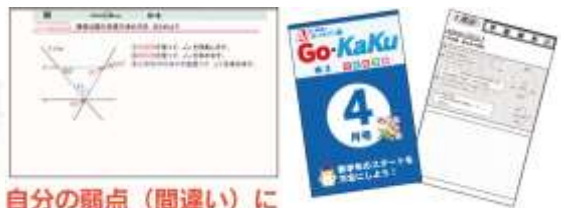

Point 3 安心のきめ細やかなフォロー (毎月の教材・フォローコール・スクーリング)

自分の弱点（間違い）に沿った類題で演習。

試験によく出る問題を厳選したオリジナルの教材！板書もできるようになっているので、復習もしやすい。フォローコールやスクーリングにより、通塾時同様のサポートを行います。

中1・2・3対象
今なら

**新規開講
特典！**

初月月謝半額！

先行受講者の声 ※1月からのプレ開講ですすでに受講をしている方とその保護者様より

ライブ授業と変わらず、わかりやすい！	クラブの練習と重なっても、見逃し配信で受講できる！
うちの子でもサボらず視聴できている！	5科目すべて受講できるのにリーズナブル！

指導科目：国・数・社・理・英
受講料：月謝 9,800 円(税込 10,780 円)
教材費 2,000 円(税込 2,200 円)/月
通信費 200 円(税込 220 円)/月

お申し込み・お問い合わせは福井本部まで

SHIN GAKU KAI **京大進学会** ☎(0776) **28-9500**