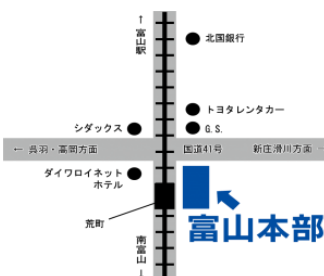

中学生

- ◇教科書に沿った学習で基礎力の完成
- ◇苦手科目の克服・得意科目の強化
- ◇定期試験対策で内申点UP
- ◇応用実践力の養成で「真の学力」定着
- ◇入試傾向に合致した公立校・私立受験校対策
- ◇附属中・私立中の授業対策

高校生

- ◇学校授業の完全理解で苦手克服
- ◇苦手科目の強化だけでなく、さらに難易度の高いレベルや上の学年の内容の学習も可能
- ◇大学受験選択科目の強化
- ◇大学入試共通テストに向けた実践力強化
- ◇大学入試二次試験に向けた応用実践力の深化

指導学年・指導科目

指導学年	小1～小6・中1～中3・高1～高3
指導科目	小1～小6：算数・国語・社会・理科 中1～中3：国語・数学・社会・理科・英語 高1～高3：英語・数学・化学・物理・古文など

指導教室

富山本部教室 富山市荒町1-20

(地鉄市内電車 荒町停留所そば)

TEL 076-492-5515

FAX 076-492-6555