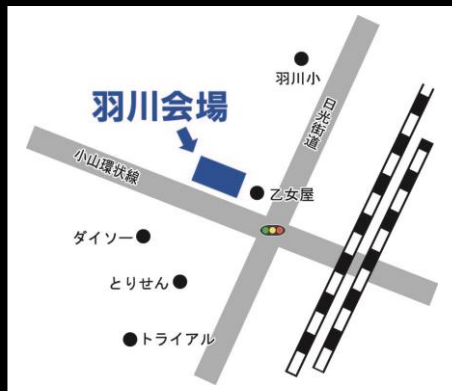

夏期講習 開校記念 **特割** 受講料
7/18(日)まで! 切迫る!

【新設】羽川会場

羽川70-1 トライアルさんそば

今期
最終

新規開校 説明会

7/11(日)15:00-16:00

◆羽川会場 夏期講習 開講記念**特割**受講料◆

□中3生 :【受講料】
□中1・2生:【受講料】
□小4~6生:【受講料】

5,500円

税込・
テスト代
別途

◆◆ 夏期講習 羽川会場 定員情報 ◆◆

□中3生:あと3名 □小6生:あと4名
□中2生:あと4名 □小5生:あと3名
□中1生:あと4名 □小4生:あと3名

※7/4(日)の数字です。最新の空席状況はお問合せ下さい。

※極力、事前にお電話でお申込み下さい。
※駐車場は近隣の駐車場のご使用をお願いします。

継続授業 (通常授業)

- ・週2回で入試5教科指導 **安心**
- ・学校よりも2週間程度の先取り **学校の授業がわかる!**
- ・定期テスト対策をしっかりと2週間 **得点力向上!!**
- ・復習+定着を徹底的にできるシステムがある!

魂込めた独自テキスト | フィードバックテスト | 個別復習 S-PLAS
現場の講師が、定期テストに出やすい、アナタの間違え方を過去問を分析! 良問をそろえた!! コンピュータに登録! 安心してついてこい! 復習して高得点狙え!! 自分に最適な復習問題が出る!!

タブレット無料貸与 家庭でも使える!!
& AI学習ソフト使い放題

夏期講習
通常授業

申 込 方 法

①お電話でお申込み

進学会小山本部 (TEL0285-22-3355)

まで直接お電話ください。

【受付: 月~土 13:00~21:00】

②WEBでお申込み

右下のQRコードで進学会のホームページにアクセスしていただき、お問合せフォームにご入力ください。【24時間受付可能】

栃木県入試に万全対応! 宇高・宇女・栃女・小高3年連続全員合格達成!
進学会は、北海道から九州まで全国140都市で授業を展開する学習塾グループです。

開校以来3年連続 宇高・宇女・栃女・小高受験者
全員合格を達成した塾です

SHIN GAKU KAI **進学会**

進学会のホームページ <http://www.shingakukai.co.jp/>

【受付時間 13:00~21:00】

TEL0285-22-3355

FAX0285-38-8135