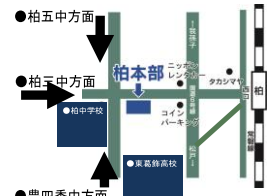

流山北部中生 【学年末試験】
 英語
 82点
 【二学期期末】
 英語
 57点
 だったけど...

夏期講習では密を避けるためクラス定員を限定します

定員状況 6/10 現在	中学1年生	中学2年生	中学3年生
柏本部	受付中	受付中	あと4名
流山本部	あと4名	あと3名	あと6名
松ヶ丘会場	受付中	あと3名	あと2名
六高台会場	受付中	受付中	あと3名

進学会 柏本部

柏市明原1丁目2-6

柏本部はJR柏駅西口から徒歩6分
 各方面から6号線を渡らずに来られます。