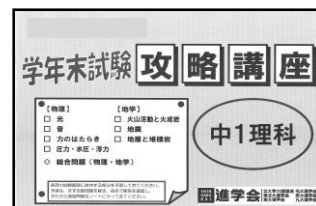

定期試験攻略講座の授業は「定期試験で点数を獲る」ということに特化した授業です。定期試験で問われる知識の確認や試験当日に多いケアレスミスを事前に伝えて防ぎます。自宅での試験対策の勉強で確認しなければならない内容も定期試験攻略講座で伝えます。

《実施要項》

実施会場	指導タイプ	実施日程
苫小牧本部	個別指導	2/17 (土) 10:00~12:30
錦岡会場	集団指導	2/11 (日) 17:00~20:50
富川会場	集団指導	2/18 (日) 12:30~16:20
	個別指導	① 2/17 (土) 15:00~16:10 ② 2/19 (月) 17:00~18:10

★上記の他、お近くの会場で個別指導の講座が受講できます！（日程はご相談ください）

指導教科：【集団指導】 英語・数学・理科 各 70分

※国語・社会は、自宅学習用教材を配付

【個別指導】 70分×2コマ（先生1：生徒2～3人）

国語・数学・社会・理科・英語のいずれかより、2教科まで選択できます。

学校のワーク・提出物等の持ち込みも可能です。

受講料：①一般生（正規費用） 税込 5,500円

②春期講習申込者 税込 3,300円

③はじめての方 税込 1,100円

申込方法：お電話またはHPからお申込みください。

正規費用**5,500円**のところ

増進会の授業が初めての方に限り

はじめて割**1,100円**