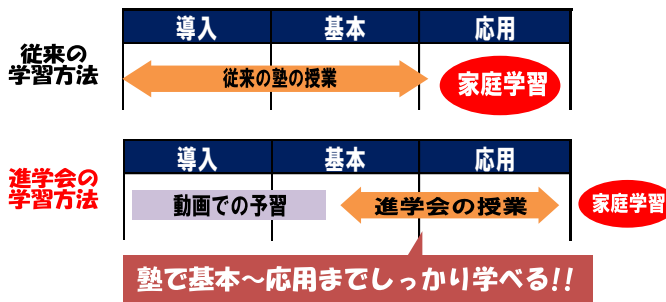

- 家では授業を受けるだけ復習は塾でやるので自然と学習習慣がつく！
- 予習動画の視聴は義務化、毎回の授業で講師が確認
- 予習は動画を見てくれるだけなので、勉強が苦手なお子様でも安心！

「予習・授業・復習」のサイクルが身につく！

だから、成績が上がる！合格できる！

「反転学習」とは？

反転学習とは、「授業で学習⇒自宅で復習」という流れを反転させ、「自宅で学習⇒授業でさらに学習する」というものです。

従来の授業は、教室で先生が基礎・基本事項の説明をして、知識の定着・応用問題は自宅での宿題にするというものでした。反転授業では、基礎・基本事項を映像授業で事前に学習して授業に臨み、教室では知識を定着させ、応用・発展問題に取り組みます。反転学習は、東京大学の授業にも取り入れられ、各地の小中学校や高校でも実施されるところが増えていきます。

進学会だからできる最先端授業!!
学習効果を最大限に高める最新学習システム!!

やり方次第で点数は上がる!!

授業の流れ

進学会はココがちがう!!
塾で復習するからより定着する!

Point 1 予習動画で
「予習→授業→復習」
のサイクルを定着!

「予習」は動画で
基礎・基本を学習

Point 2 精鋭講師による
対面での個別指導で予習時の
疑問を解決!

「授業」で疑問点を
解消!テクニック伝授!