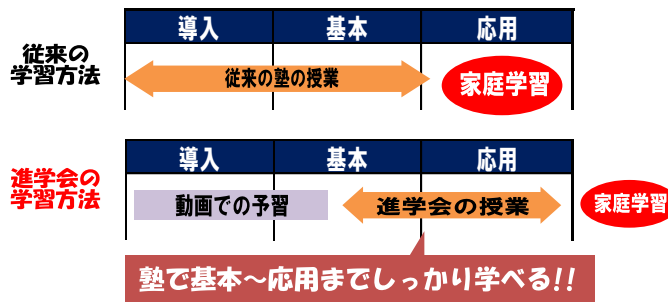

- 家では授業を受けるだけ復習は塾でやるので自然と学習習慣がつく！
- 予習動画の視聴は義務化、毎回の授業で講師が確認
- 予習は動画を見てくれるだけなので、勉強が苦手なお子様でも安心！

「予習・授業・復習」のサイクルが身につく！

だから、成績が上がる！合格できる！

「反転学習」とは？

反転学習とは、「授業で学習⇒自宅で復習」という流れを反転させ、「自宅で学習⇒授業でさらに学習する」というものです。

従来の授業は、教室で先生が基礎・基本事項の説明をして、知識の定着・応用問題は自宅での宿題にするというものでした。反転授業では、基礎・基本事項を映像授業で事前に学習して授業に臨み、教室では知識を定着させ、応用・発展問題に取り組みます。反転学習は、東京大学の授業にも取り入れられ、各地の小中学校や高校でも実施されるところが増えていきます。

進学会だからできる最先端授業!!
学習効果を最大限に高める最新学習システム!!

やり方次第で点数は上がる!!

授業の流れ

進学会はココがちがう!!
塾で復習するからより定着する!

Point 1 予習動画で
「予習→授業→復習」
のサイクルを定着!

「予習」は動画で
基礎・基本を学習

Point 2 精鋭講師による
対面での個別指導で予習時の
疑問を解決!

「授業」で疑問点を
解消!テクニック伝授!