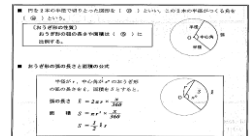

【別パターン】水曜日サッカーで忙しいキミには・・・

月	火	水	木	金	土
数学		サッカー	英語	理社	サッカー
19:00~20:00		18:00~20:30	19:00~20:00	19:00~20:00	18:00~20:30

学習計画が立てやすい！

Point ②

オリジナル教材！
試験対策もバッチリ対応！

テキスト1月号
5科目合体版
毎月配付 or 郵送です

(例) 中2 天気

(例) 中1 おうぎ形

Point ③

AIドリル！

問題演習量はバッチリ確保！

AIドリルの見本

全学年の内容が学習できる。
先取り学習と復習も。

自分の弱点（間違い）に沿った類題で演習。

学習の状況を記録。到達度が確認できる。

テキストに自信あり！