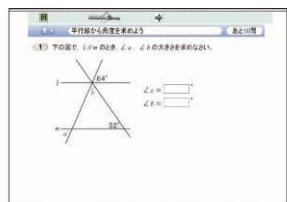

【別パターン】水曜日サッカーで忙しいキミには・・・

月	火	水	木	金	土
数学		サッカー	英語	理社	サッカー
19:00~20:00		18:00~20:30	19:00~20:00	19:00~20:00	18:00~20:30

学習計画が立てやすい！

Point ②

オリジナル教材！
試験対策もバッチリ対応！

テキスト1月号
5科目合体版
毎月配付 or 郵送です

(例) 中2 天気

(例) 中1 おうぎ形

Point ③

AIドリル！

問題演習量はバッチリ確保！

AIドリルの見本

全学年の内容が学習できる。
先取り学習と復習も。

自分の弱点（間違い）に沿った類題で演習。

学習の状況を記録。到達度が確認できる。

テキストに自信あり！