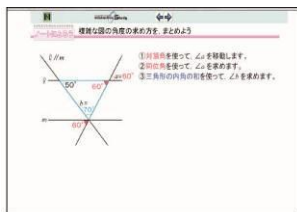

Point ③

AIドリル！

問題演習量はバッチリ確保！

AIドリルの見本

全学年の内容が学習できる。
先取り学習と復習も。

自分の弱点（間違い）に沿った類題で演習。

学習の状況を記録。到達度が確認できる。

テキストに自信あり！