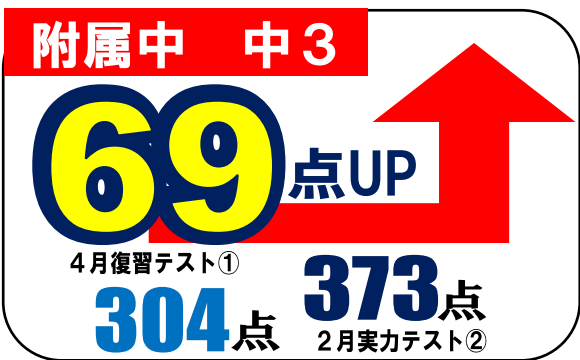

附属中 中3

附属中 中1

中3 MVP

中3実力テスト4月から2月まで大きく伸びた！

入会者 MVP 入会した後のすぐのテストは大チャンス！