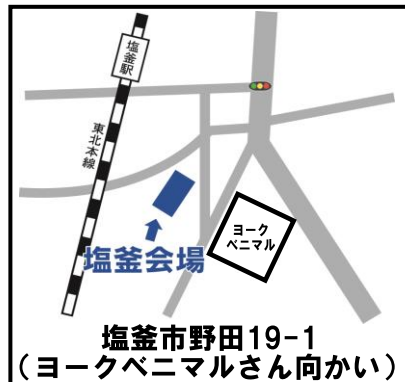

### ② お電話 (022-274-5502) にて

営業時間は 13:00~21:00 です。  
(金曜定休です)

塩釜会場HP

2022~2024年3年連続

県内最難関  
合格  
仙台二高合格！

その他県内上位高合格者輩出！

小1から高3まで一貫指導の総合学習塾！高校受験・大学受験は進学会！

SHIN  
GAKU  
KAI