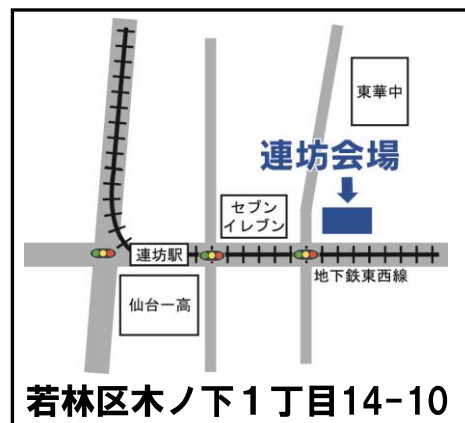

※70分×2コマの授業です。上記の日時にご支障が
あればご相談ください。

【実施会場】東北大進学会・連坊本部（右図）

【指導内容】

好きな科目を2コマ分お選びください。試験予想問題を使い、個別指導形式で授業します！

正規受講料
6,000円
(税込6,600円)

のところが...

進学会の授業を初めて受ける方は
初割1,000円
としまして
(税込1,100円)

連坊会場HP