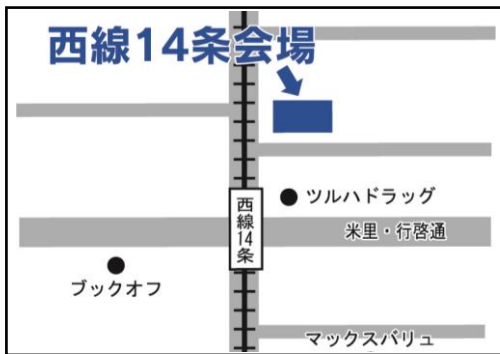

中央区

札幌市中央区南14西14丁目1-20

西線14条会場

西区

札幌市西区発寒5条7丁目1-2

発寒会場

個別指導

小1生 ▶ 高3生