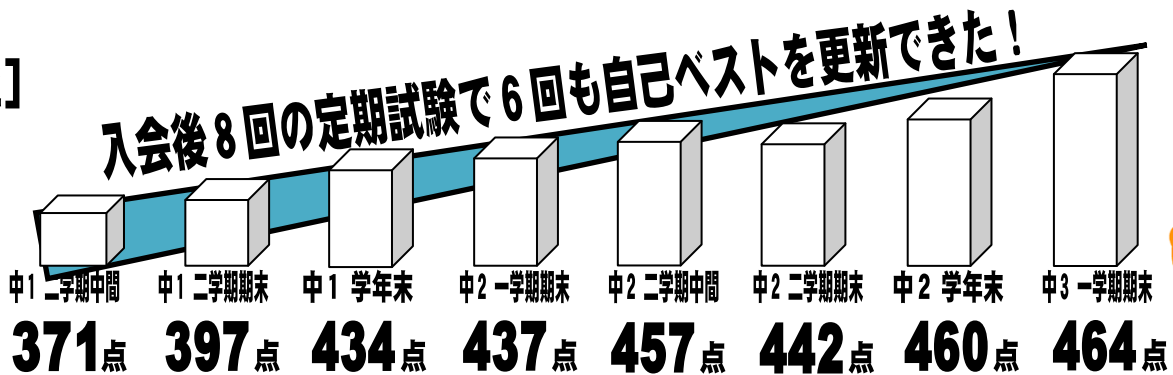

# 優秀者発表！

総合得点がぐーんと伸びた！UP 総合得点がぐーんと伸びた！UP

中2 Aさん [継続生]

中2 Bさん [継続生]

自己ベストを更新し続ける原動力は継続した努力＝「継続授業」です！

中3 Cさん [継続生]

入会時期  
中1の8月