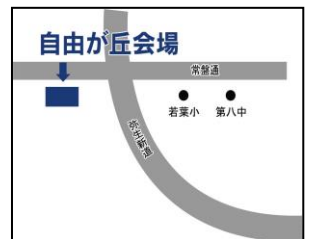

7/20 (土)
小1～高3
70分×8回分
夏期講習
受講料

5,500 円

特別受講料ですが、指導内容や時間が少なくなることは一切ありません！

多数のお申込み、
本当にありがとうございます！
おかげ様でまもなく
中3クラスは **定員間近**

自由が丘1丁目2番地1

集団指導

個別指導

オンライン指導