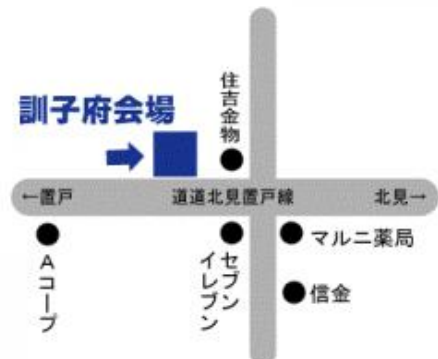

北大学力増進会 INFORMATION **継続(通常)授業時間割(9月)**

会場		学年	月	火	水	木	金	土	授業時間
個別指導	北見本部	小1・小2・小3 小4・小5・小6 中1・中2・中3 高1・高2・高3	A	A	—	A	—	A	15:10-16:20
			B	B	—	B	—	B	16:30-17:40
			C	C	C	C	—	C	18:00-19:10
			D	D	D	D	—	D	19:20-20:30
	訓子府	小1・小2・小3 小4・小5・小6 中1・中2・中3 高1・高2・高3	—	—	—	—	—	—	16:30-17:40
			C	—	C	C	—	—	18:00-19:10
			D	—	D	D	—	—	19:20-20:30
	紋別	小1・小2・小3 小4・小5・小6 中1・中2・中3 高1・高2・高3	—	—	—	—	—	B	16:30-17:40
			—	—	—	—	—	C	18:00-19:10
—			—	—	—	—	D	19:30-20:40	

●1つが1コマ分です。先着順・定員制ですので、お席が埋まっている場合があります。詳しくはお問い合わせください。

会場地図

■北見本部
北見市北2条西3丁目2

■訓子府会場
常呂郡訓子府町大町1

■紋別会場
紋別市本町6丁目1-13

■受講教科、ご相談ください！
 ・中学3年生だけど、1年生の内容から復習したい
 ・得意な教科の先取り学習をしたい …など、ご対応いたします

■使用教材、ご相談ください！
 ・持ち込み教材での学習が可能です
 ・レベルに合わせた教材をご用意することもできます