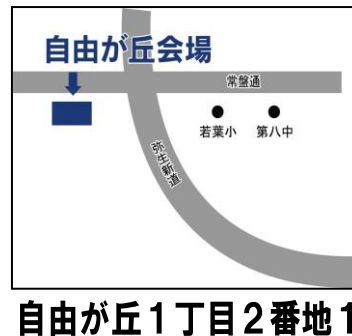

夏期講習が大好評だったため、
冬期講習も特別価格で実施！

新規開校

【新設】自由が丘会場

【各学年限定8名】多数のお申込みが予想されます。お早目に座席を確保ください！！

【各学年限定8名】多数のお申込みが予想されます。お早目に座席を確保ください！！

集団
中1～中3
新規開校
記念
破格！

【はじめて割】
当会の授業をはじめて受ける方
自由が丘会場
限定特典
12/20 (金)
までにお申込みの方
中1～中2：全11日間
中3：全15日間 5教科指導！
中1～中3冬期講習受講料
教材費・テスト代として、6,600円のみご納入ください。

0 円

個別
小1～高3
新規開校
記念
破格！

【はじめて割】
当会の授業をはじめて受ける方
自由が丘会場
限定特典
12/20 (金)
までにお申込みの方
小1～高3全学年対象
冬期講習受講料
教材費・テスト代別途ご納入ください。

0 円

特別受講料ですが、指導内容や時間が少なくなることは一切ありません！

特別受講料のため、申込み殺到が予想されます。お早めにお申込みください。各学年、定員になった時点でお申込を締め切ります。ご了承ください。