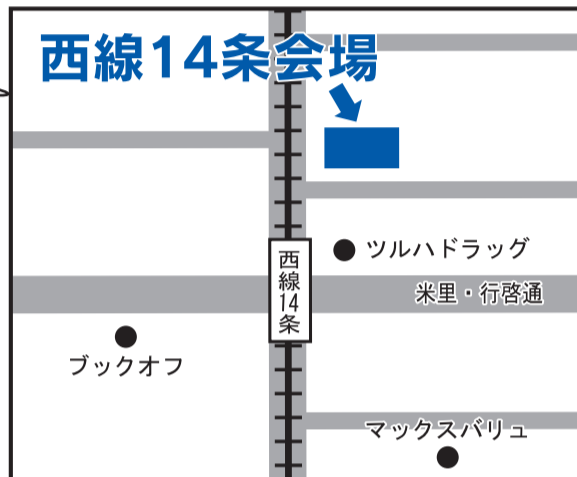

# 西線14条会場

会場はこちら!

## 西線14条会場

住所：札幌市中央区南14条西14丁目1-20