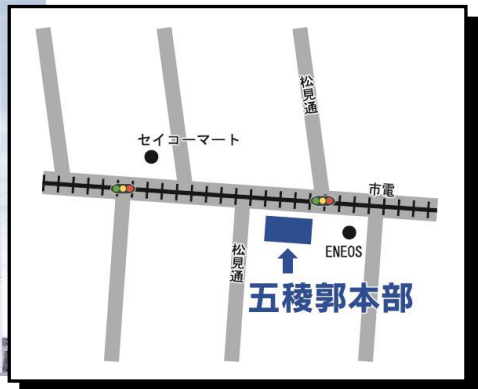

冬期講習

& 継続授業

BIG NEWS

五稜郭本部 が新しくなります

小1～高3まで個別指導専用会場！

新築ビルの1階で、より快適な学習環境になります。

函館市松陰町 25-24

増進会の指導力を、より多くの方に知っていただきたく