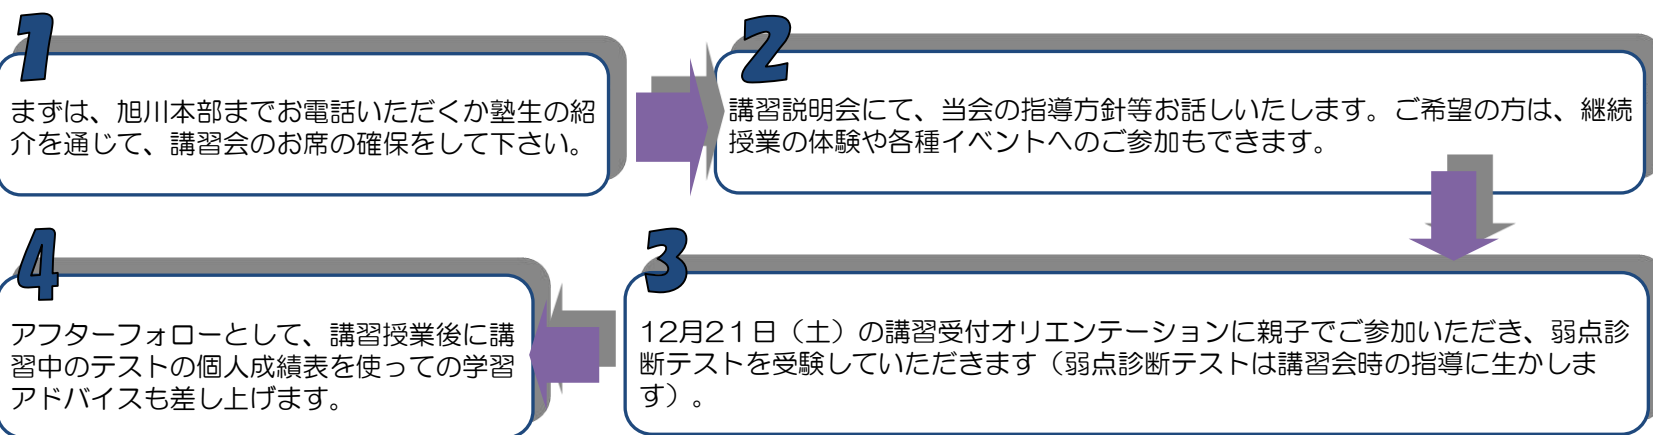

■ 開講会場・クラス・ライブ授業時間 ※ 下記クラスには実施最低人数がありますので実施しない場合もあります。

学年	クラス	会場	ライブ授業時間帯
小4	中学受験	旭川本部	13:30~16:40
小5	中学受験		13:30~16:40
中1	トップ高受験		17:30~20:40
中2	トップ高受験		17:30~20:40

【映像配信】ライブ
講習授業と
同一の内容を
映像配信
講習生は無料で使い放題!

■ 冬期講習受講資格

- 小学生(中学受験)・・・教育大附属中、私立中志望者
 - 中学生(トップ高受験)・・・旭川東高などのトップ高志望者
- ※ 尚、クラスによっては教室の定員上、継続される方を優先してお席を確保させていただく場合があります。

■ 冬期講習受講までの流れ

詳細は旭川本部までお問い合わせください。

集団授業以外にも個別指導・オンラインの夏期講習も実施!
詳細はお問合せください。

2024年度入試
附属旭川中・東高・北高・西高・南高 **全員合格**