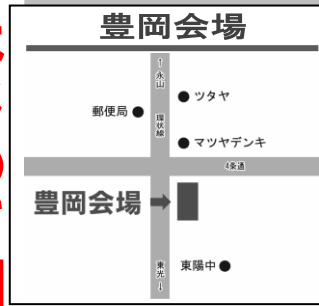

先取り コース

【新高1】先取り2科コース:数学(6回)・英語(6回)
【新高1】先取り2科コース:数学(3回)・英語(3回)

新高1内容の先取りをします。

新高2・新高3

大学受験 強化コース

【新高2・新高3】強化コース:数学(6回)・英語(6回)

【新高2・新高3】強化コース:数学・英語
※どちらかの科目を6回・もう1科目を3回行います。

【新高2・新高3】強化コース:数学(6回)

【新高2・新高3】強化コース:英語(6回)

あらゆる志望大学に合わせた指導・対策を行います。

フリープランでは、他にも英検対策・理科対策・自由研究対策
社会対策・受験算数・特定単元対策なども行えます。

詳細は旭川本部まで お問い合わせください。

4条通9丁目

はじめて割
対象会場

豊岡4条7丁目1番6

北海道で受験を
研究しつづけて
52年。
学習・入試は
『伝統と信頼』
の増進会で！！

2024年度入試

附属旭川中・東高・北高・西高・南高

全員合格

SHIN
GAKU
KAI

北大学力増進会

TEL 0166

旭川本部・豊岡会場・永山会場・神居会場

(22)5559