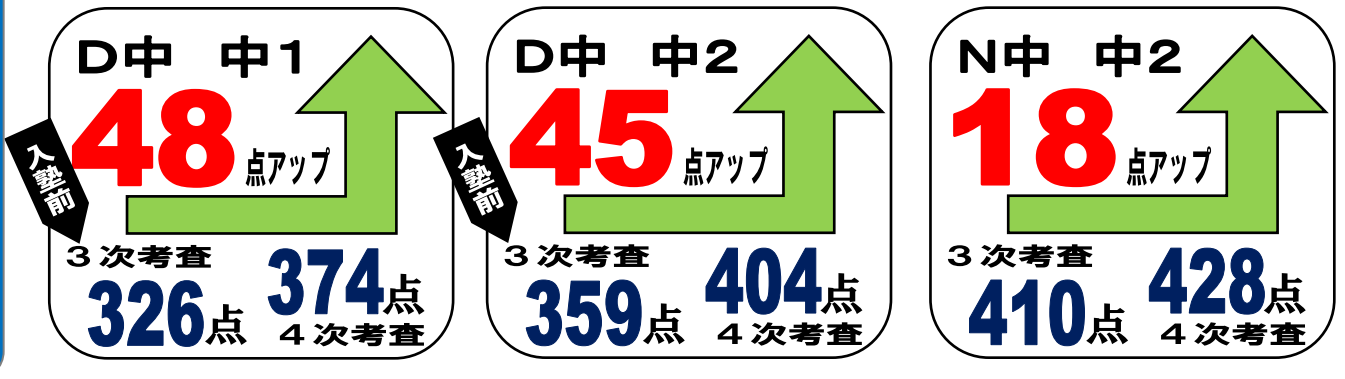

「継続は力なり」 集団指導・個別指導・オンライン指導 キミに最適な学習コースで 成績向上!

フィードバックシステムで大きく伸ばしていく!

合計点アップ MVP