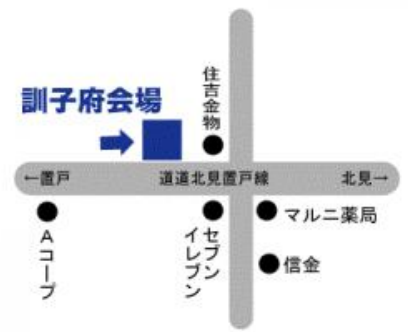

継続(通常)授業時間割(2025年度)

会場		学年	月	火	水	木	金	土	授業時間
個別指導	北見本部	小1・小2・小3 小4・小5・小6 中1・中2・中3 高1・高2・高3	—	D	—	D	—	D	15:10-16:20
			—	E	—	E	—	E	16:30-17:40
			F	F	F	F	—	F	18:00-19:10
			G	G	G	G	—	G	19:20-20:30
	訓子府	小1・小2・小3 小4・小5・小6 中1・中2・中3 高1・高2・高3	—	—	—	—	—	—	16:30-17:40
			F	F	F	F	—	—	18:00-19:10
			G	G	G	G	—	—	19:20-20:30
	【新設】北見西	小1・小2・小3 小4・小5・小6 中1・中2・中3 高1・高2・高3	—	—	—	—	—	—	16:30-17:40
			F	F	F	F	—	—	18:00-19:10
			G	G	G	G	—	—	19:20-20:30
	紋別	小1・小2・小3 小4・小5・小6 中1・中2・中3 高1・高2・高3	—	—	—	—	—	D	15:10-16:20
			—	—	—	—	—	E	16:30-17:40
			—	—	—	—	—	F	18:00-19:10
			—	—	—	—	—	G	19:30-20:40

●1つが1コマ分です。先着順・定員制ですので、お席が埋まっている場合があります。詳しくはお問い合わせください。

■北見本部
北見市北2条西3丁目2

■訓子府会場
常呂郡訓子府町大町1

■紋別会場
紋別市本町6丁目1-13

■【新設】北見西会場
北見市とん田西町218-2

■受講教科、ご相談ください！
 ・中学3年生だけど、1年生の内容から復習したい
 ・得意な教科の先取り学習をしたい …など、ご対応いたします
 ■使用教材、ご相談ください！
 ・持ち込み教材での学習が可能です
 ・レベルに合わせた教材をご用意することもできます