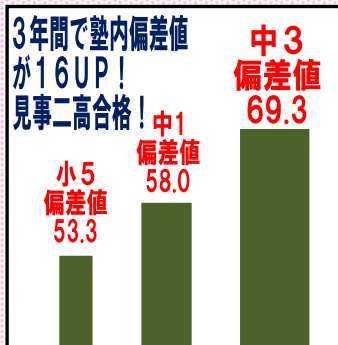

仙台二高・仙台一高
泉館山・泉・向山・仙台高専・多賀城
塩釜・石巻・富谷・宮城県工 ほか

【仙台二・一高（2022～2023）】

合格率100%

Pick Up!

仙台二高合格のAさん

入試本番、得意の
社会で99点！

Pick Up!

仙台一高合格のBさん

入試本番は
5教科合計で400点！